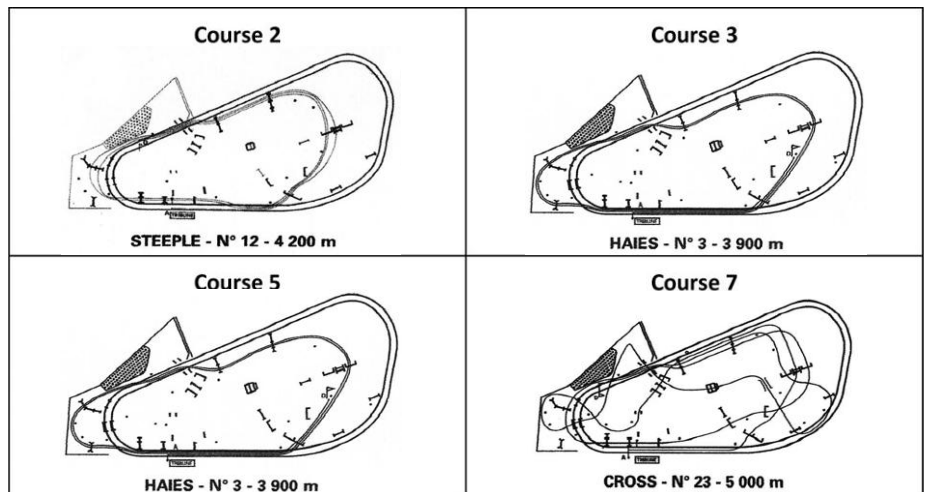

5 16H50 > Prix Adrien et Frédéric Tarneaud

Simple **Couplé** Trio

16.000 € - Haies. - 3.900m.

7.680 €, 3.840 €, 2.240 €, 1.520 €, 720 €.

Pour tous chevaux de 5 ans et au-dessus, n'ayant pas, depuis le 1er septembre de l'année dernière inclus, en courses de haies, reçu une allocation de 7.000 €.

Poids : 5 ans, 66 kg, 6 ans et au-dessus, 68 kg. Surcharges accumulées pour les sommes reçues en courses à obstacles (victoires et places) : 1 kg par 1.500 € cette année et par 3.000 € l'année dernière.

Les Jockeys n'ayant pas gagné quarante courses recevront 3 kg.

Notre sélection : > **4-5-2-8**