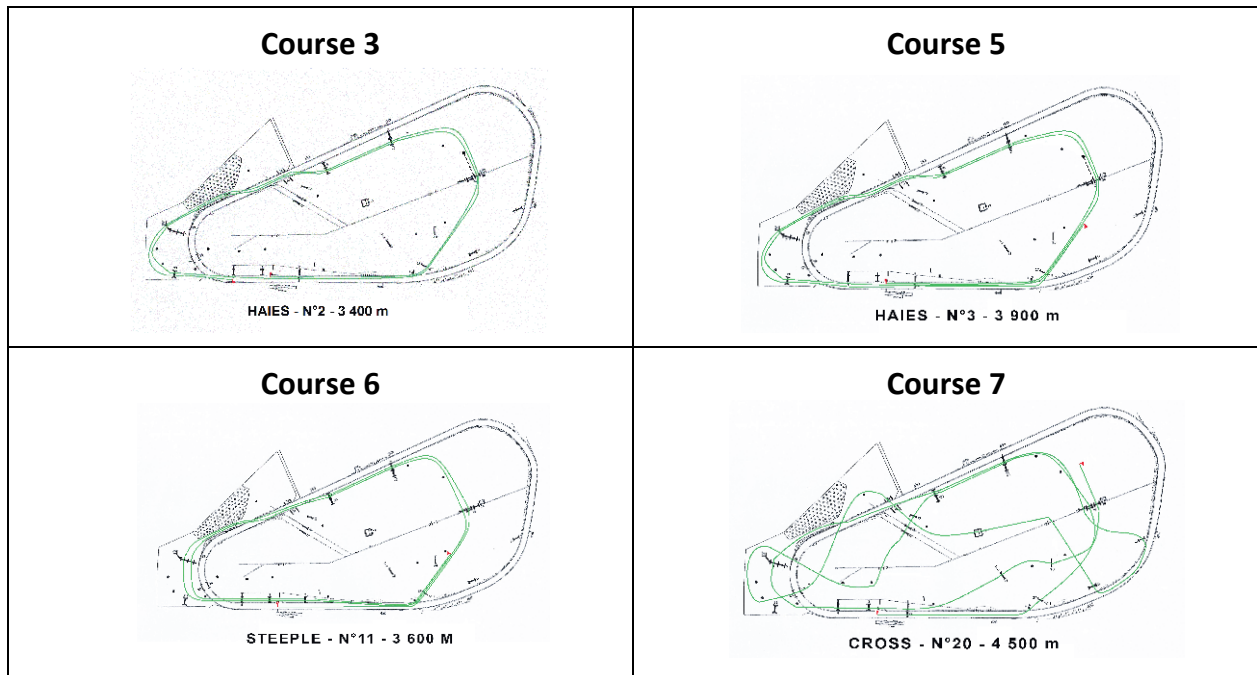

6 19H20 > Prix Jean Pecout

16.000 € - Steeple-Chase. (4) - 3.600m.

7.680 €, 3.840 €, 2.240 €, 1.520 €, 720 €.

Pour tous chevaux de 5 ans et au-dessus, n'ayant pas, cette année, en courses à obstacles, reçu une allocation de 7.500 €.

Poids : 67 kg. Surcharges accumulées pour les sommes reçues en steeple-chase (victoires et places) : 1 kg par 3.000 €

cette année et par 6.000 € l'année dernière. Prime propriétaire : 10%

Simple Couplé Trio

Notre sélection : > 3-1-5

Propriétaires	N	Chevaux	Valeur	Jockeys	Pds	Origines/Éleveur	Entraîneurs	Performances
J. Luc Henry	1	GARALUI DE BALME	-	Lucas Zuliani	67	H b 6 Blue Bresil-Jonquille de Balme/M. J. Luc Henry	F. Nicolle	1s3h(21)3h4h4h
A. Seguy	2	CRYSTAL D'UN JOUR	-	Matéo Crampe	65	H gr 11 Great Journey-Crystal Royal/Ecurie Jules Ouaki	A. Seguy	2c3h7s(21)9s5h
Mme P. Papot	3	FOX TROT	58	Kilian Dubourg	67	H b 7 Enrique-Orphée de Vonnas/Haras du Hoguenet	Lageneste & Macaire (s)	2h(20)1h1hAs2s
M. Pelletant	4	J'VA YALÉ	45	Hernan.Hildemaro Rodriguez-Nunez	66	H b 10 East of Heaven-Yaka Yalé/M. J.P.J. Fournier	M. Pelletant	8s4s4s7sAs
Mme F. Touzac	5	TINA DE LENZAC	52	Paulin Blot	67	F b 5 Jeu St Eloi-Ponkoli d'Itale/Mme F. Touzac	L. Cadot	ThAh4s1sAh

Arrivée : 1er ..... 2e ..... 3e ..... 4e ..... 5e ..... - Mutuel : G ..... P ..... - PC : O .....

Notre sélection > 3 Fox Trot et 1 Garalui de Balme et 5 Tina de Lenzac.

Groupama